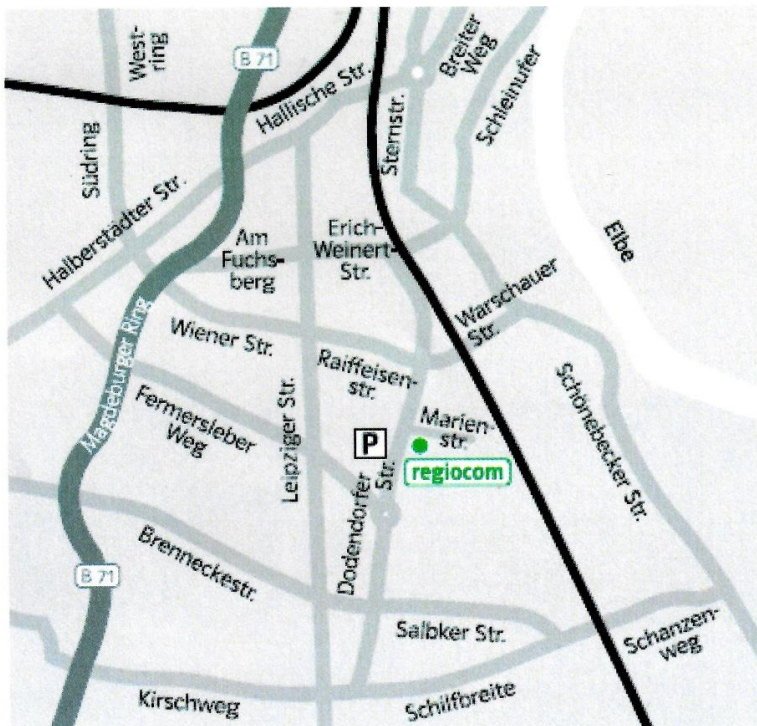

## Landeswettbewerb Jugend forscht 2019 – Anfahrtsskizze zur regiocom SE

### Anfahrt zur Marienstraße:

### Mit der Straßenbahn

- Ab Hauptbahnhof mit der Straßenbahnlinie 3, Richtung Leipziger Chaussee, Haltestelle Fermersleber Weg
- Ab Innenstadt (Breiter Weg) mit der Straßenbahnlinie 9, Richtung Leipziger Chaussee, Haltestelle Fermersleber Weg
- Mit dem Auto über den Magdeburger Ring, Abfahrt Brenneckestraße, Richtung Leipziger Straße. Über die Leipziger Straße bis zur Dodendorfer Straße und dann Richtung Technikmuseum